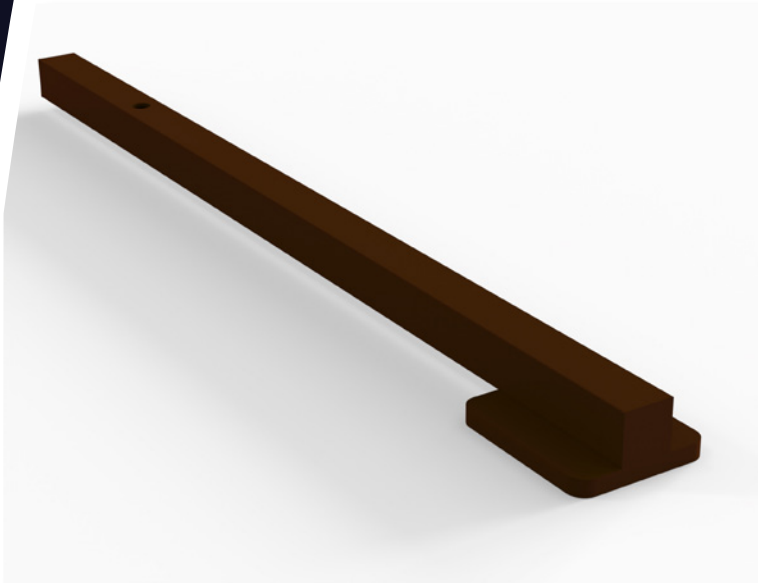

Produktinformationen

Stützfüße für Himmelsliegen

Art.-Nr.: 2-0021-0001

- Stützfüße zur freien Platzierung der Himmelsliegen ohne Fundament
- Schraubbar an alle drehbaren Himmelsliegen und Bänke von Baschnagel - Metall in Design
- Set bestehend aus vier Stützfüßen

Unsere Himmelsliegen und Liegebänke unterliegen in Deutschland und in der EU dem Design- und Geschmacksmusterschutz.

Produkteigenschaften

- Robuste Stahlbauweise S235JR
- 3-stufige, wetterfeste Lackierung
- Kontaktpunkte zum Boden aus Edelstahl

Abmessungen

- L ca. 70cm
- Gewicht: 4x ca. 2,5kg

Montagehinweise

- Stützfüße einfach an die Grundplatte der drehbaren Liegebank anschraubbar
- Passende Schrauben sind in der Lieferung enthalten

Die Sitz- und Liegeflächen werden gehobelt verbaut. Oberflächige Rauheiten, Äste und Fehlstellen, sowie natürliche Alterung, farbliche Veränderungen und Trockenrisse sind naturbedingt und von Mängelansprüchen ausgenommen.